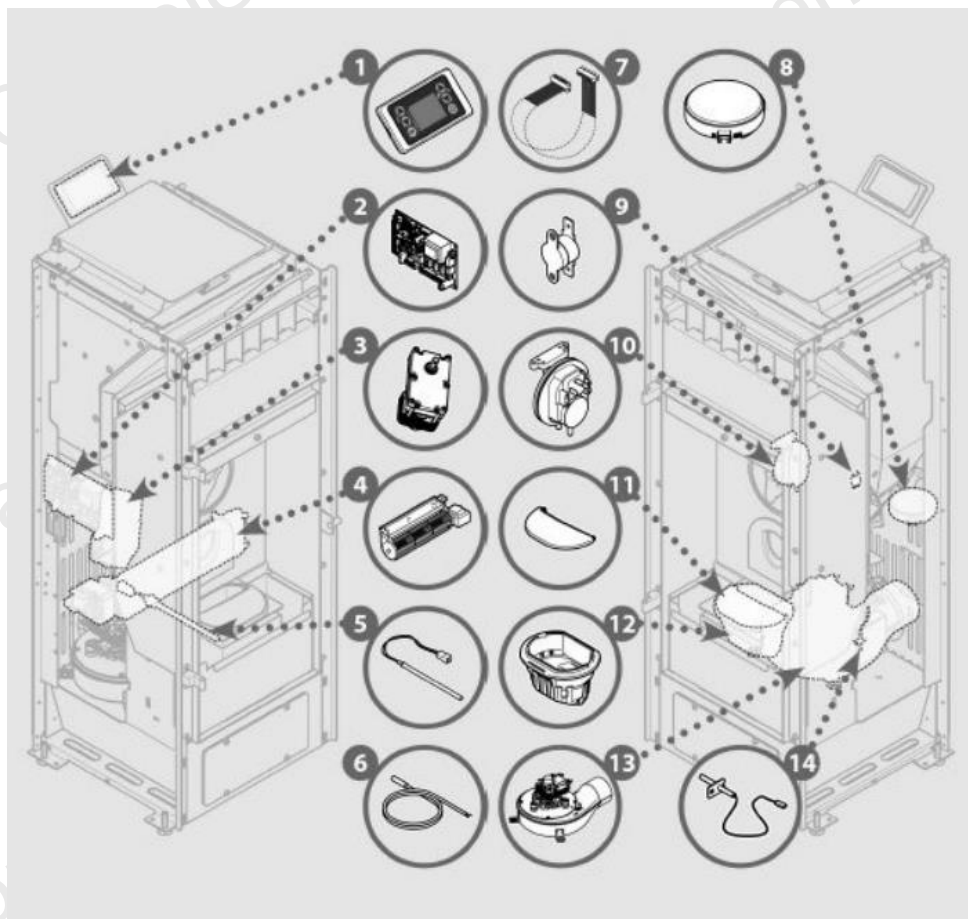

INVICTA - P641880 - Poêle Nola Etanche 8KW Blanc

Repère	Référence	Produit
1	1046202400	TABLEAU DE COMMANDE CORRIOLO
2	1184060310	CARTE NOLA 8
3	1044002400	MOTOREDUCTEUR 1.1 RPM
4	1040021000	VENTILATEUR TANGENTIEL / LP
5	1049200300	BOUGIE ALLUMAGE A LP EC IG
6	1042003900	SONDE AMBIANTE LPE
7	1043030700	CABLE NAPPE CARTE ELECTRONIQU
9	1042004400	THERMOSTAT SECUR CLICKSON
10	1042200700	DEPRIMOMETRE 10/20 PA
11	1121114201	DIFFUSEUR DE FLAMME BRULEUR
12	1121114101	CREUSET NOLA 8 ETANCHE
13	1184018210	EXTRACTEUR FUMEE NOLA /
14	1042004200	SONDE DE FUMEE AV BAGUE DIAM 4
ACC	1046100400	CABLE ALIM NOLA ETEL LODI
ACC	1093900500	GOUPILLON
ACC	1090811709	JOINT TRAPPE FUMEE RIGIDE
ACC	1090300100	JOINT EXTRACTEUR AU METRE